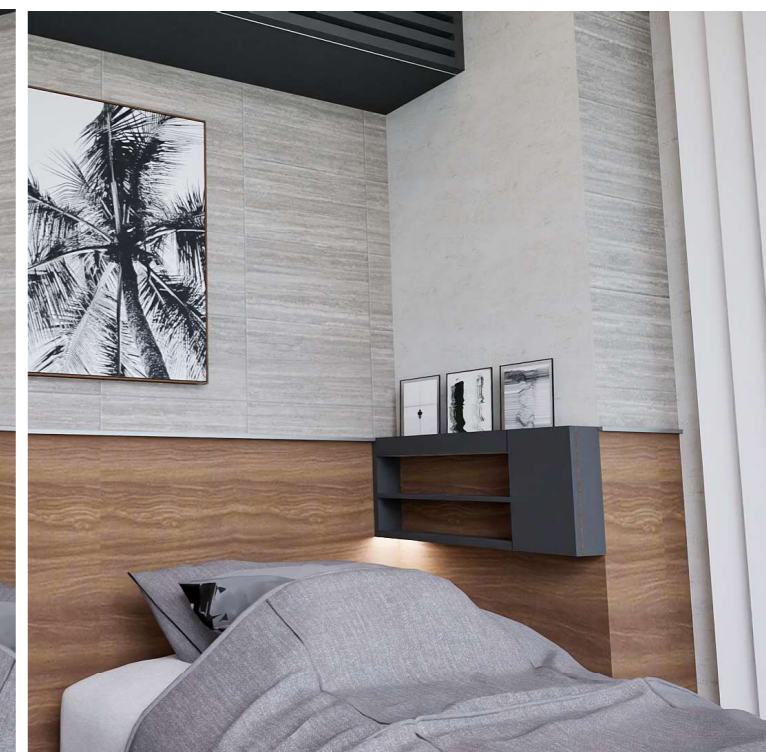

開閉式面格子
エアコン隠し及び収納

指紋レスメラミン化粧板 / セルサス TJ-509K

エコカラットプラス
ネオトラバーチン

ECP-630/TVT2 (グレー)

bed room

【左右に収納棚設置】

入口扉の位置、CL 前の通路確保の為にベッドはヘッドレス仕様の跳ね上げ式とする。

ヘッド部分に収納がない分左右にそれぞれの収納を造作。上部には家族写真やアートを飾るスペース、下部に棚と扉付きの収納を設置してベッドまわりの小物をスッキリ収納するとともにスマートフォン置場 (充電場所) として活用。電源移設が必要。