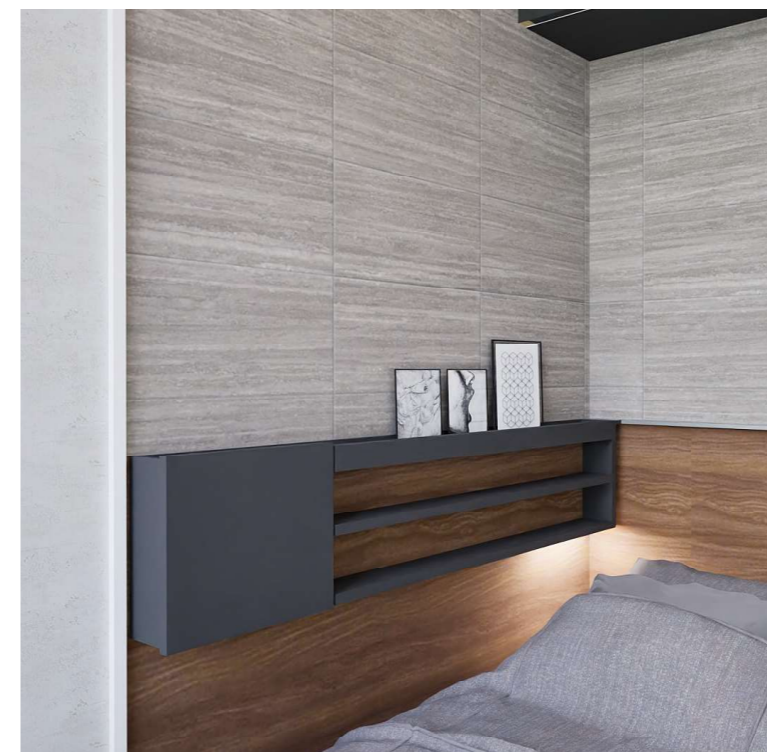

開閉式面格子
エアコン隠し及び収納

指紋レスメラミン化粧板 / セルサス TJ-509K

エコカラットプラス
ネオトラバーチン

ECP-630/TVT2 (グレー)

bed room

【左右に収納棚設置】

入口扉の位置、CL 前の通路確保の為にベッドはヘッドレス仕様の跳ね上げ式とする。

ヘッド部分に収納がない分左右にそれぞれの収納を造作。上部には家族写真やアートを飾るスペース、下部に棚と扉付きの収納を設置してベッドまわりの小物をスッキリ収納するとともにスマートフォン置場 (充電場所) として活用。電源移設が必要。