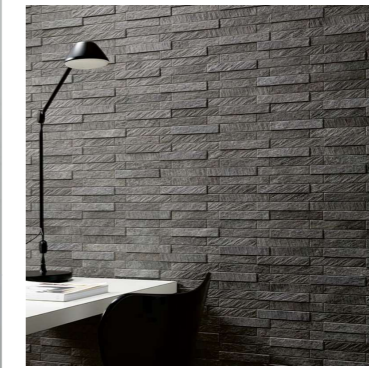

■アクセントウォール