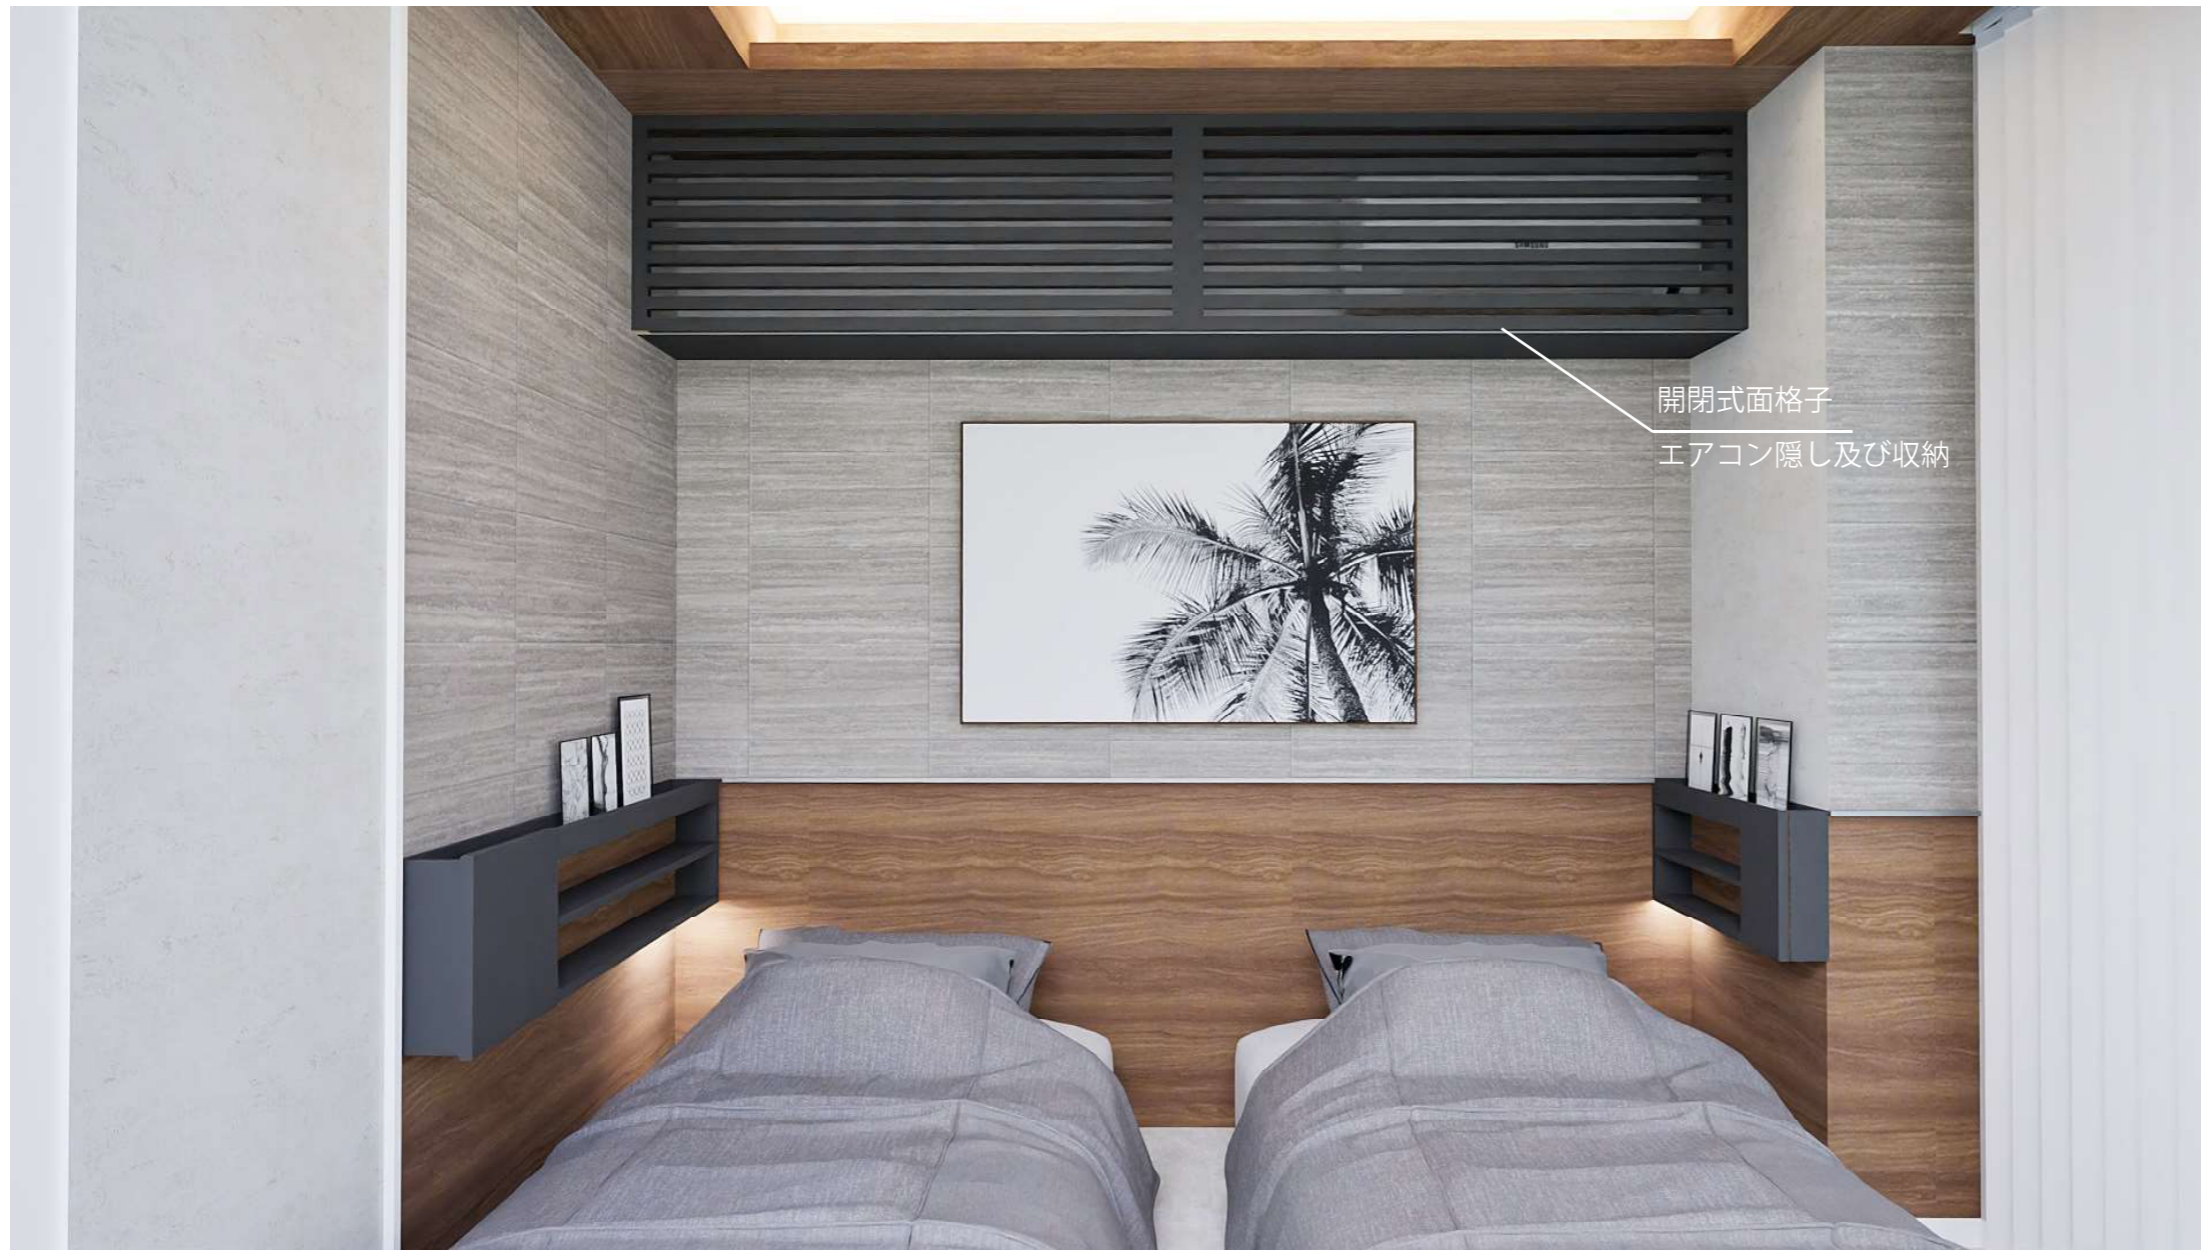

開閉式面格子
エアコン隠し及び収納

指紋レスメラミン化粧板 / セルサス TJ-509K

エコカラットプラス
ネオトラバーチン

ECP-630/TVT2 (グレー)

bed room

【左右に収納棚設置】

入口扉の位置、CL 前の通路確保の為にベッドはヘッドレス仕様の跳ね上げ式とする。

ヘッド部分に収納がない分左右にそれぞれの収納を造作。上部には家族写真やアートを飾るスペース、下部に棚と扉付きの収納を設置してベッドまわりの小物をスッキリ収納するとともにスマートフォン置場 (充電場所) として活用。電源移設が必要。