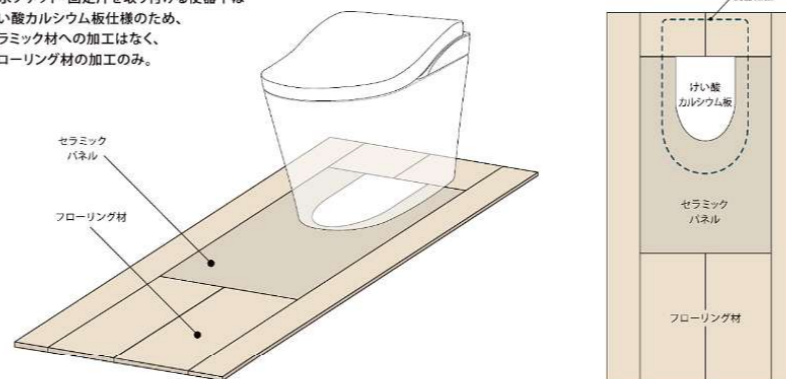

床：ハイドロセラ・トイレフロアJ

大便器下だけセラミック材、周辺はフローリング材

排水ソケット・固定片を取り付ける便器下は
けい酸カルシウム板仕様のため、
セラミック材への加工はなく、
フローリング材の加工のみ。

■アクセントウォール

エコカラットプラス ルドラNX
ECP - 2515NET/LDN3 (ダークグレー)

FE76637 サンゲツ

天井クロス
FE76584 サンゲツ

rest room