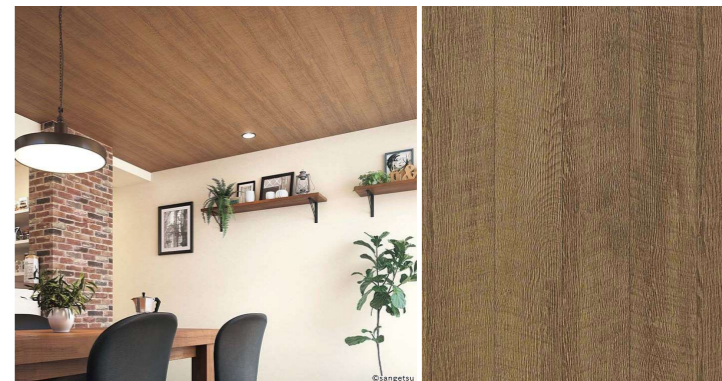

【リノリウム】

亜麻仁油など天然の原材料から作られた自然素材。
抗菌・抗ウイルス・脱臭・抗アレルギー性に優れた、
今注目されている素材です。手触りもさらさらとして
心地よいです。

■アクセント:不燃リブパネル/デコネルQDE6200NR1

■天井クロス:FE76584 (サンゲツ)

【床材全体】Panasonic
1.5mm リフォームフローリング
USUI-TA 防音直貼床材向け

※貼替など現地の状況により商品は
変更の可能性があります