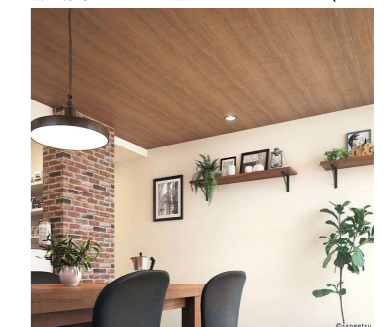

【天井クロス】FE76584 (サンゲツ)