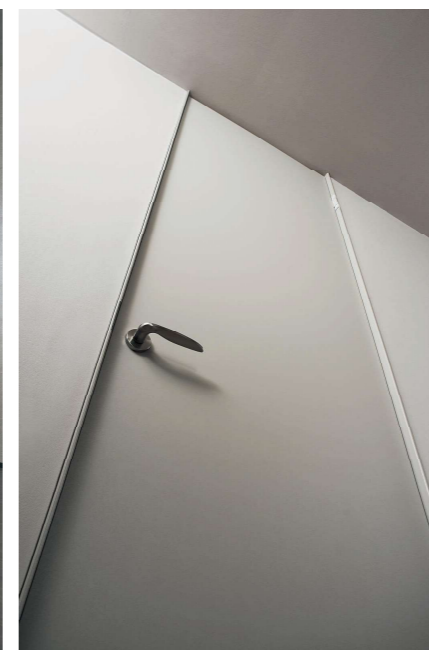

内装建具:ベリティス
Plus Label
プラスレーベル

ノイズレスな納まり。
開放感のあるワンランク上
の空間。

LDK扉:WV型

居室扉:PZ型

ミニマルなデザインが特徴の「プラスレーベル」。床から天井までつながるハイドアは光を採り込み、開放感をプラス。忙しい1日の終わりに安堵を与える美しいインテリアです。

corridor

便器：TOTO ネオレスト LS2 ブラック

手洗器：レストルームドレッサー プレミアムシリーズとの組み合わせ