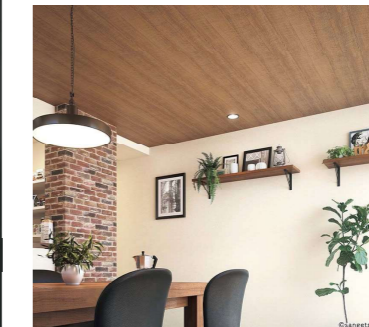

天井クロス
FE76584 サンゲツ