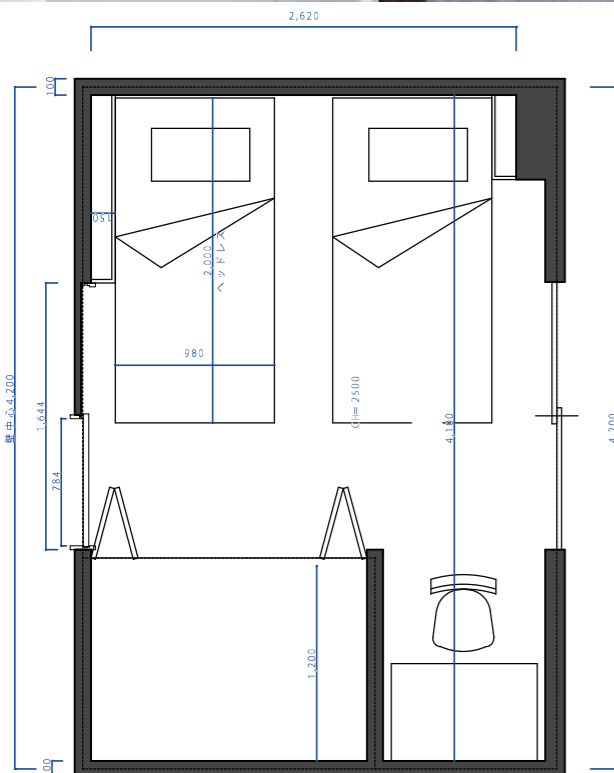

4方天井を伸ばすか現状の
天井一部解体でLEDコーブ照明

エコカラットプラス
ストーングレース
ECP-630/STG3N
(ダークグレー)

ガラス内装建具

ダイニング照明
既存再利用

棚の高さ カウンターから1段目60cm、それ以降均等割り (CGでは40cm程度)

既存エコカラット
一部の汚れが落ちるならそのまま使用

アルミルーバー
固定棚

コンロ・カウンタ
耐熱ガラス

開閉式面格子
エアコン隠し及び収納

指紋レスメラミン化粧板 / セルサス TJ-509K

エコカラットプラス
ネオトラバーチン

ECP-630/TVT2 (グレー)

bed room

【左右に収納棚設置】

入口扉の位置、CL 前の通路確保の為にベッドはヘッドレス仕様の跳ね上げ式とする。

ヘッド部分に収納がない分左右にそれぞれの収納を造作。上部には家族写真やアートを飾るスペース、下部に棚と扉付きの収納を設置してベッドまわりの小物をスッキリ収納するとともにスマートフォン置場 (充電場所) として活用。電源移設が必要。

FE76610 (サンゲツ)

LMT-15058 (リリカラ)

アクセント
●入り口横
●CL内正面

エコカラットプラス
ECP-303/SLA1N
LIXIL

children's room

ACTUS

SARCLE デスク リノリウム 1200x520

サイドの収納棚は造作家具
仕上げにはデスクに合わせたリノリウムを
貼っています。フォルボ・ファニチャーリノリウム