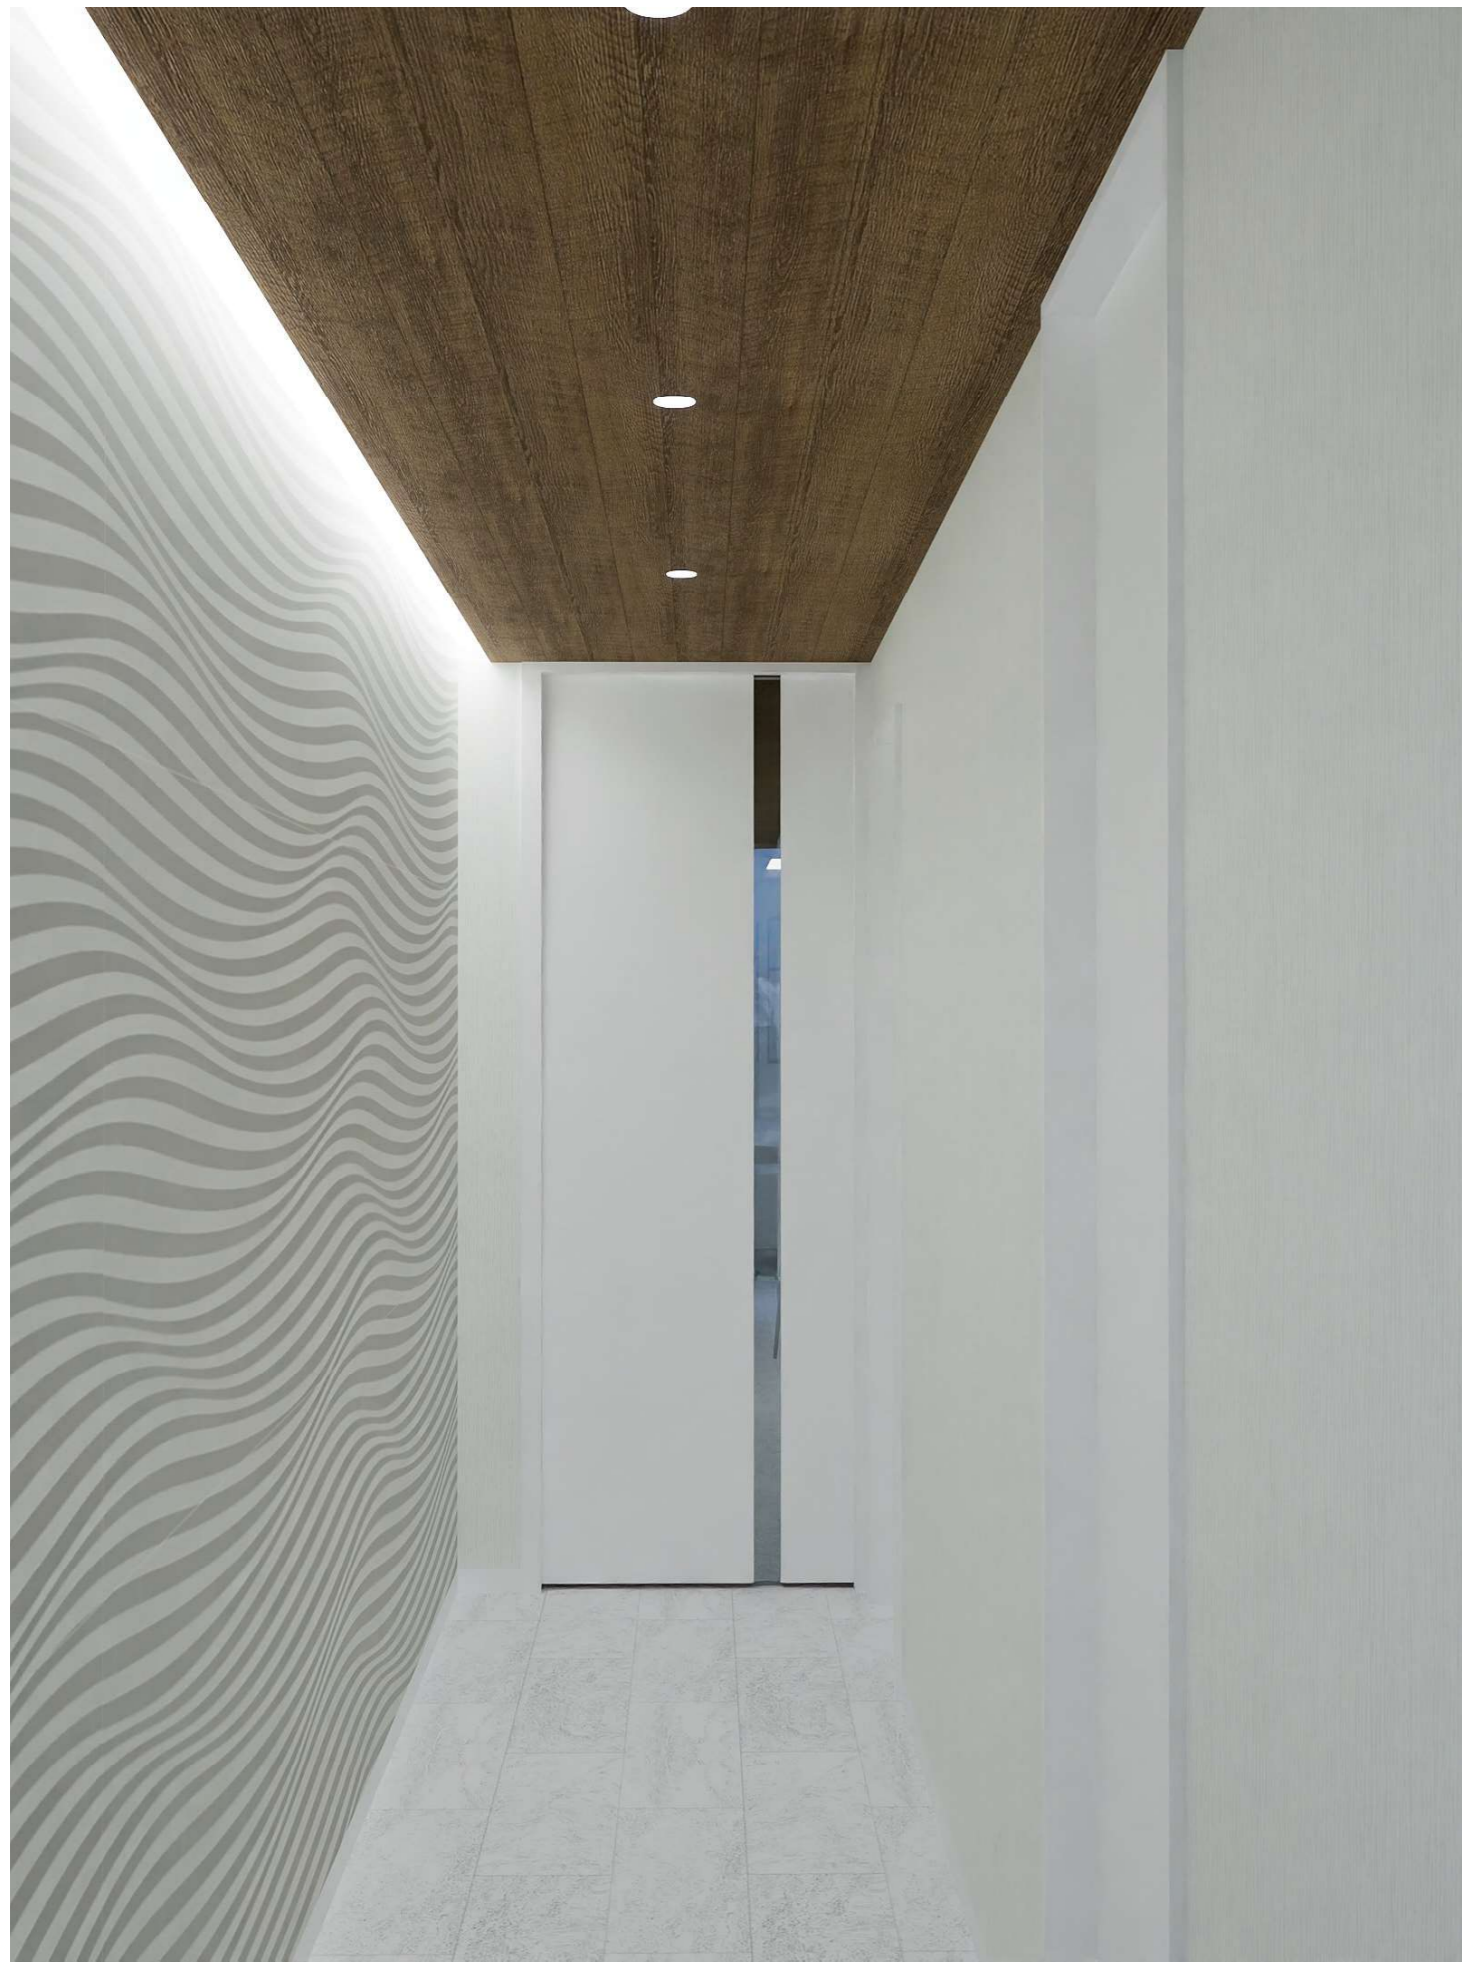

【リノリウム】

亜麻仁油など天然の原材料から作られた自然素材。
抗菌・抗ウイルス・脱臭・抗アレルギー性に優れた、
今注目されている素材です。手触りもさらさらとして
心地よいです。

■アクセント:不燃リブパネル/デコネルQDE6200NR1

■天井クロス:FE76584 (サンゲツ)

【床材全体】Panasonic
1.5mm リフォームフローリング
USUI-TA 防音直貼床材向け

※貼替など現地の状況により商品は
変更の可能性があります