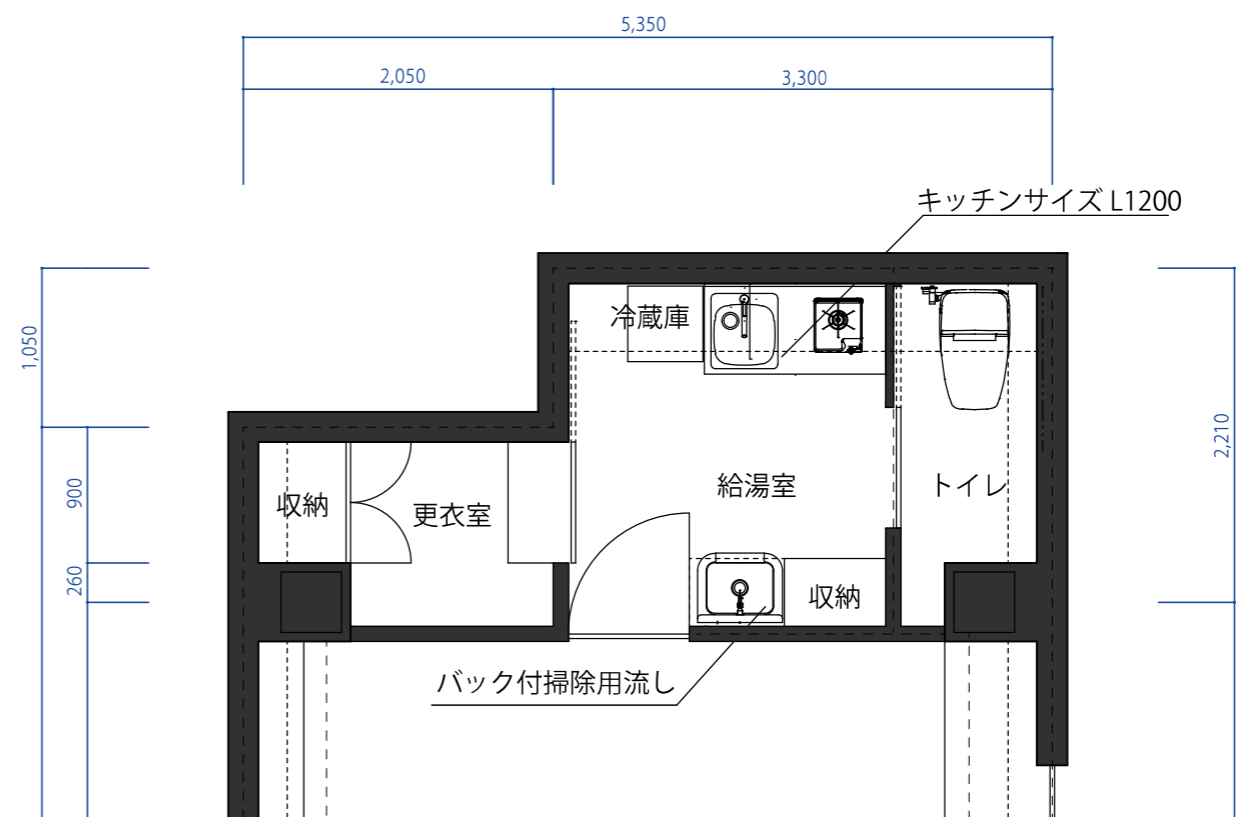

meeting counter
W3400 x D 1200

天井イメージ・部分的に青色のシートで貼り分け

[SmartArchi (スマートアーキ) Float Light Architectural Square + Type]
(左: 1枚タイプ 中: 2枚タイプ 右: ウォールウォッシュタイプ)

TC-4639
リアテック

ガラス
カスミガラスシート
グラデーションでも良い

Cafe スペース

保管書類

トレンド情報など参考書

ホワイトボードを扉として左右にスライドさせる。基本は真ん中に配置して保管書類を収納する

デスクは全て造作 700角
フラットバーの脚

モーブチェア フルカバー スチールレッグ
MAUVE Chair Full Cover SteelLeg

Simple Design ロッカー・オフィス収納 Large

無駄を省いたシンプルなデザインで、空間をすっきりと見せる、スチール製のロッカー (Large) です。

幅 380 x 奥行 380 x 高さ 760 mm
有効内寸: 幅 350 x 奥行 350 x 高さ 713 mm

※ ドア開閉部の幅は 320mm となります
※ 棚板高さ調整のピッチ: 25mm、21段階

安全靴置き

長靴置き

W1670 D750 H720 mm
 天板/ホワイトオーク無垢材
 フレーム/スチール

御社イメージカラー（ブルー）で流線的な図柄

再生可能エネルギー＝無限∞に繰り返されるイメージを表現

再生可能エネルギーという新しいうねり・波を表現

W1670 D750 H720 mm
天板/ホワイトオーク無垢材
フレーム/スチール

OFFICE Design